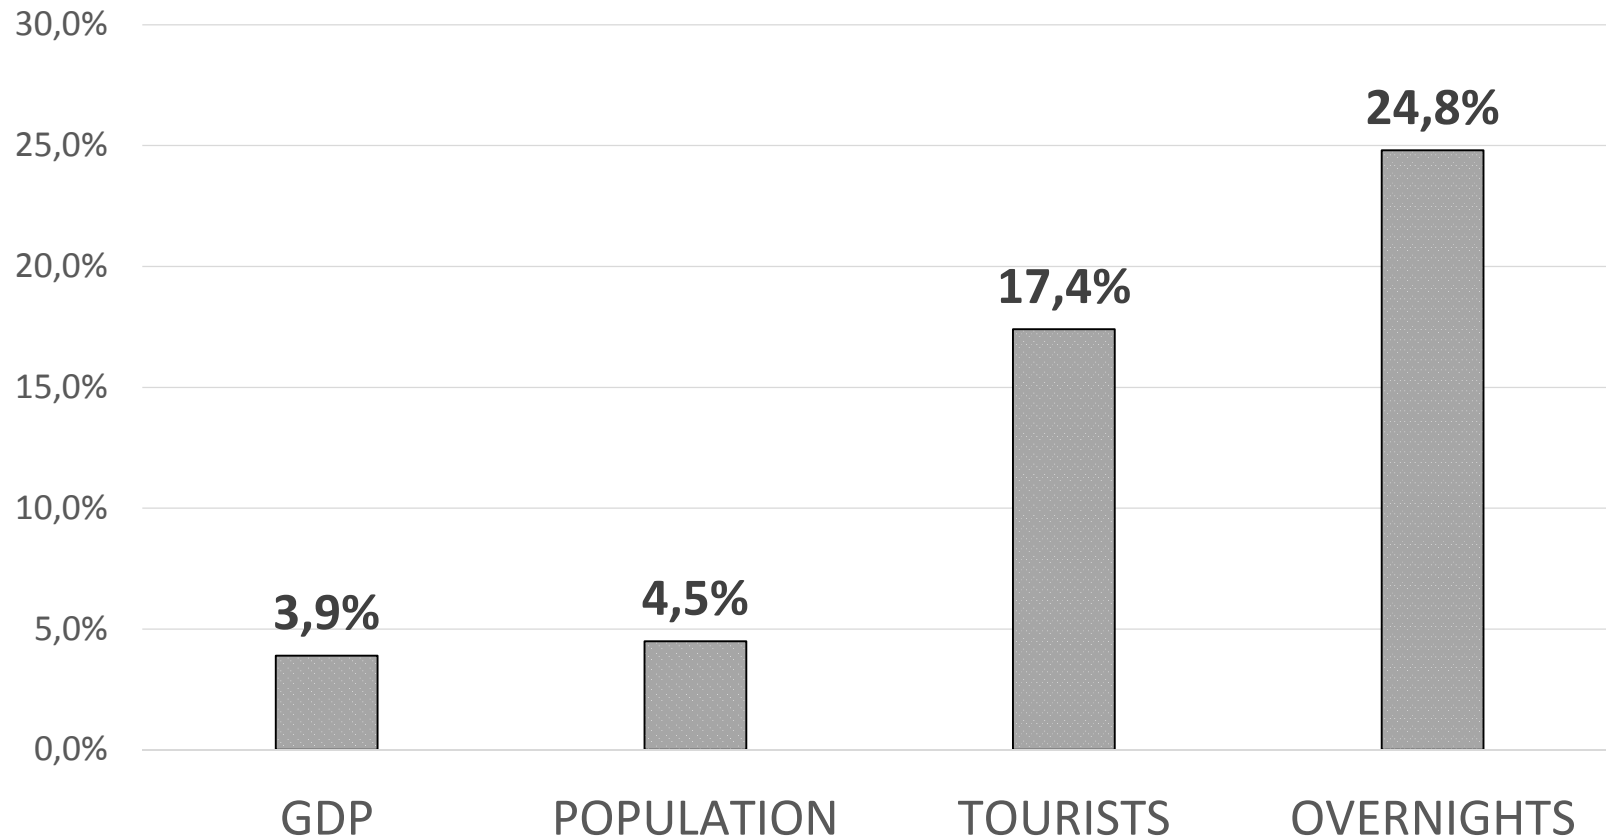

CANARY ISLANDS IN SPAIN

[LINK TABLEAU ALOJAMIENTO](#)