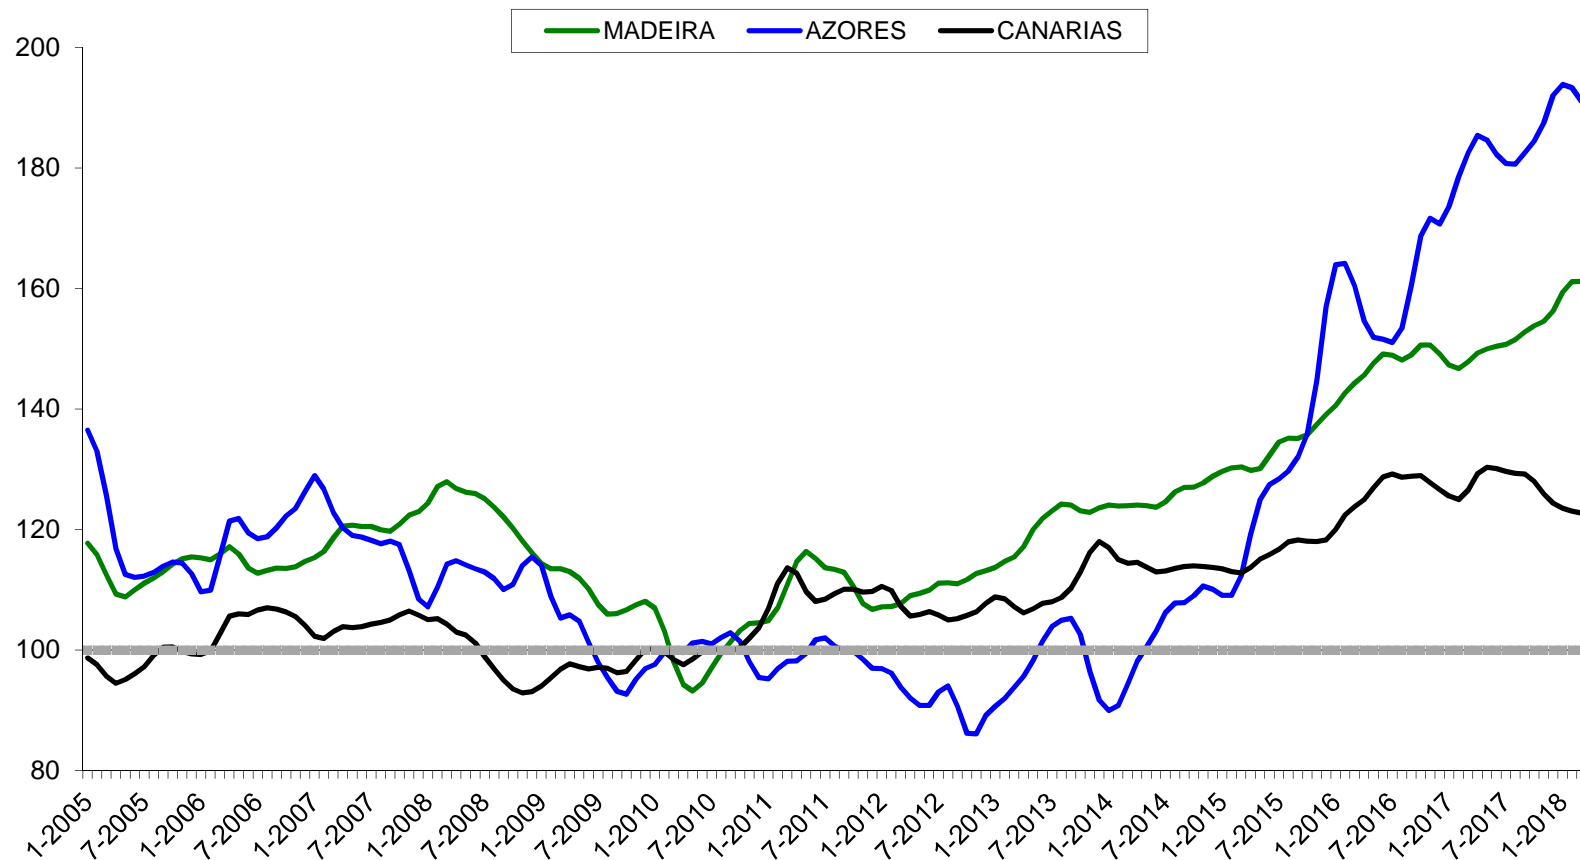

Tenerife

Las Américas

Los Cristianos

**3 NÚCLEOS
TURÍSTICOS**

30% plazas

32%
pernoctaciones

28% ingresos
totales

Entidad turística: Las Américas - Los Cristianos

Núcleos turísticos: Las Américas - Adeje, Las Américas - Arona,
Los Cristianos

ESTADÍSTICAS ECONÓMICAS

SISTEMA REGIONAL DE ESTADÍSTICAS DE TURISMO

istac

INSTITUTO CANARIO
DE ESTADÍSTICA

DORMIDAS: MADEIRA, AZORES Y CANARIAS

Índice (base 2010)

DORMIDAS: MADEIRA, AZORES Y CANARIAS

TrendCycle (base 2010)

DORMIDAS: MADEIRA, AZORES Y CANARIAS

Promedio mensual (base 2010) (Estacionalidad)

GASTO MEDIO TOTAL POR TURISTA Y DÍA (2017)

istac INSTITUTO CANARIO DE ESTADÍSTICA