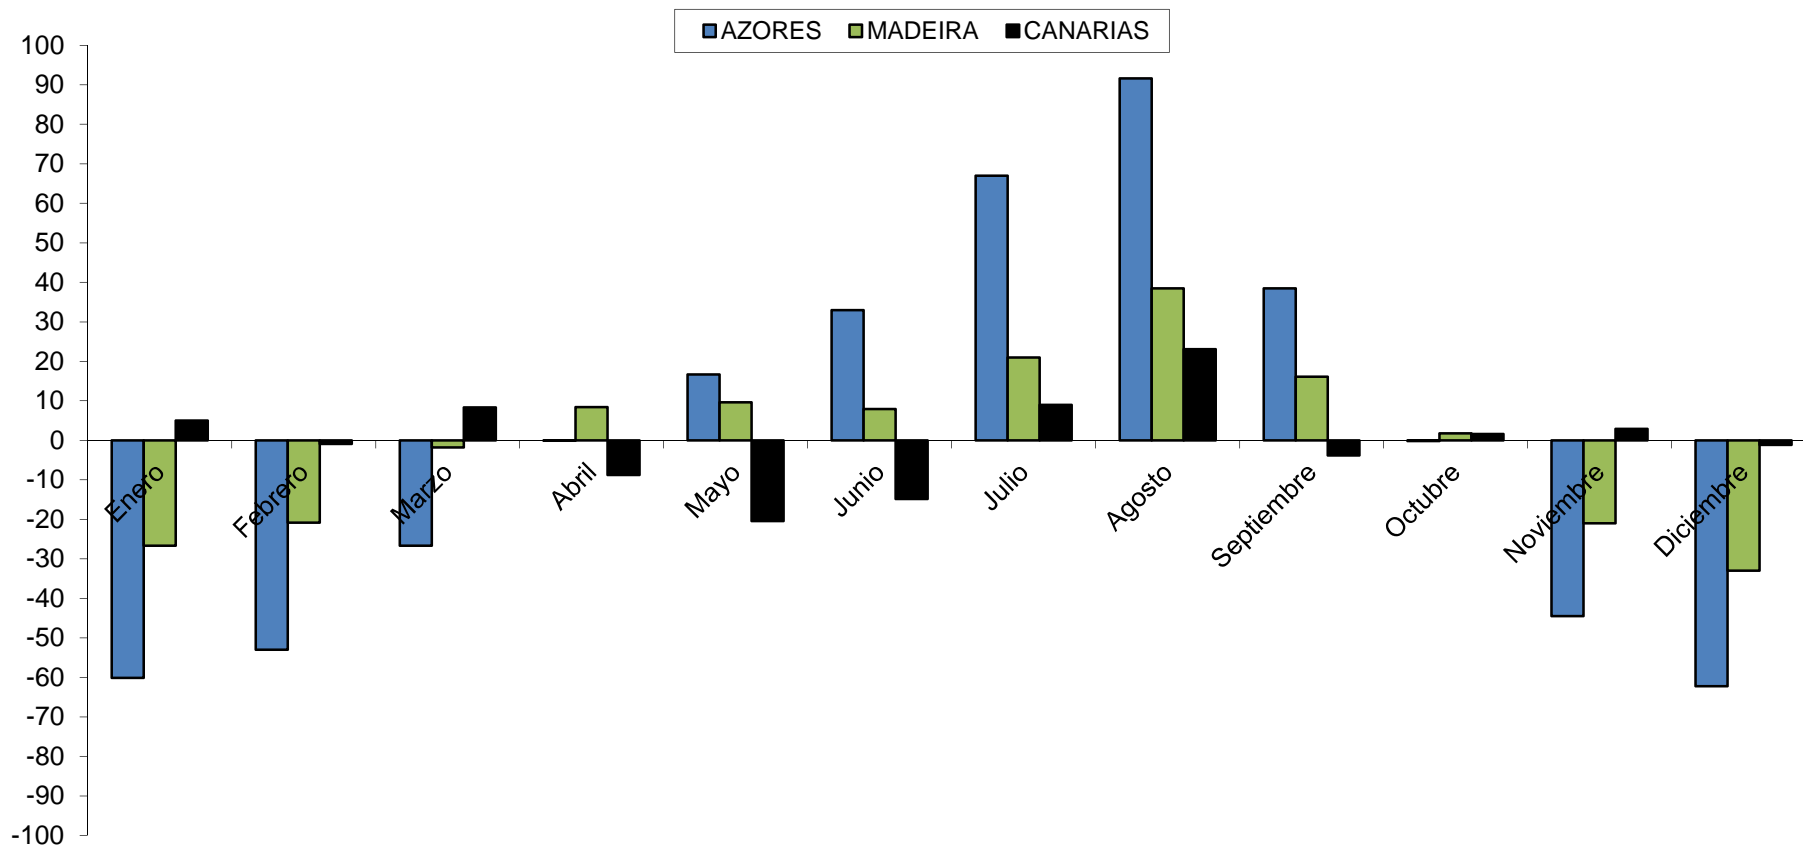

Núcleos turísticos: Las Américas - Adeje, Las Américas - Arona,
Los Cristianos

ESTADÍSTICAS ECONÓMICAS

SISTEMA REGIONAL DE ESTADÍSTICAS DE TURISMO

istac

INSTITUTO CANARIO
DE ESTADÍSTICA

DORMIDAS: MADEIRA, AZORES Y CANARIAS

Índice (base 2010)

DORMIDAS: MADEIRA, AZORES Y CANARIAS

TrendCycle (base 2010)

DORMIDAS: MADEIRA, AZORES Y CANARIAS

Promedio mensual (base 2010) (Estacionalidad)

GASTO MEDIO TOTAL POR TURISTA Y DÍA (2017)

istac INSTITUTO CANARIO DE ESTADÍSTICA