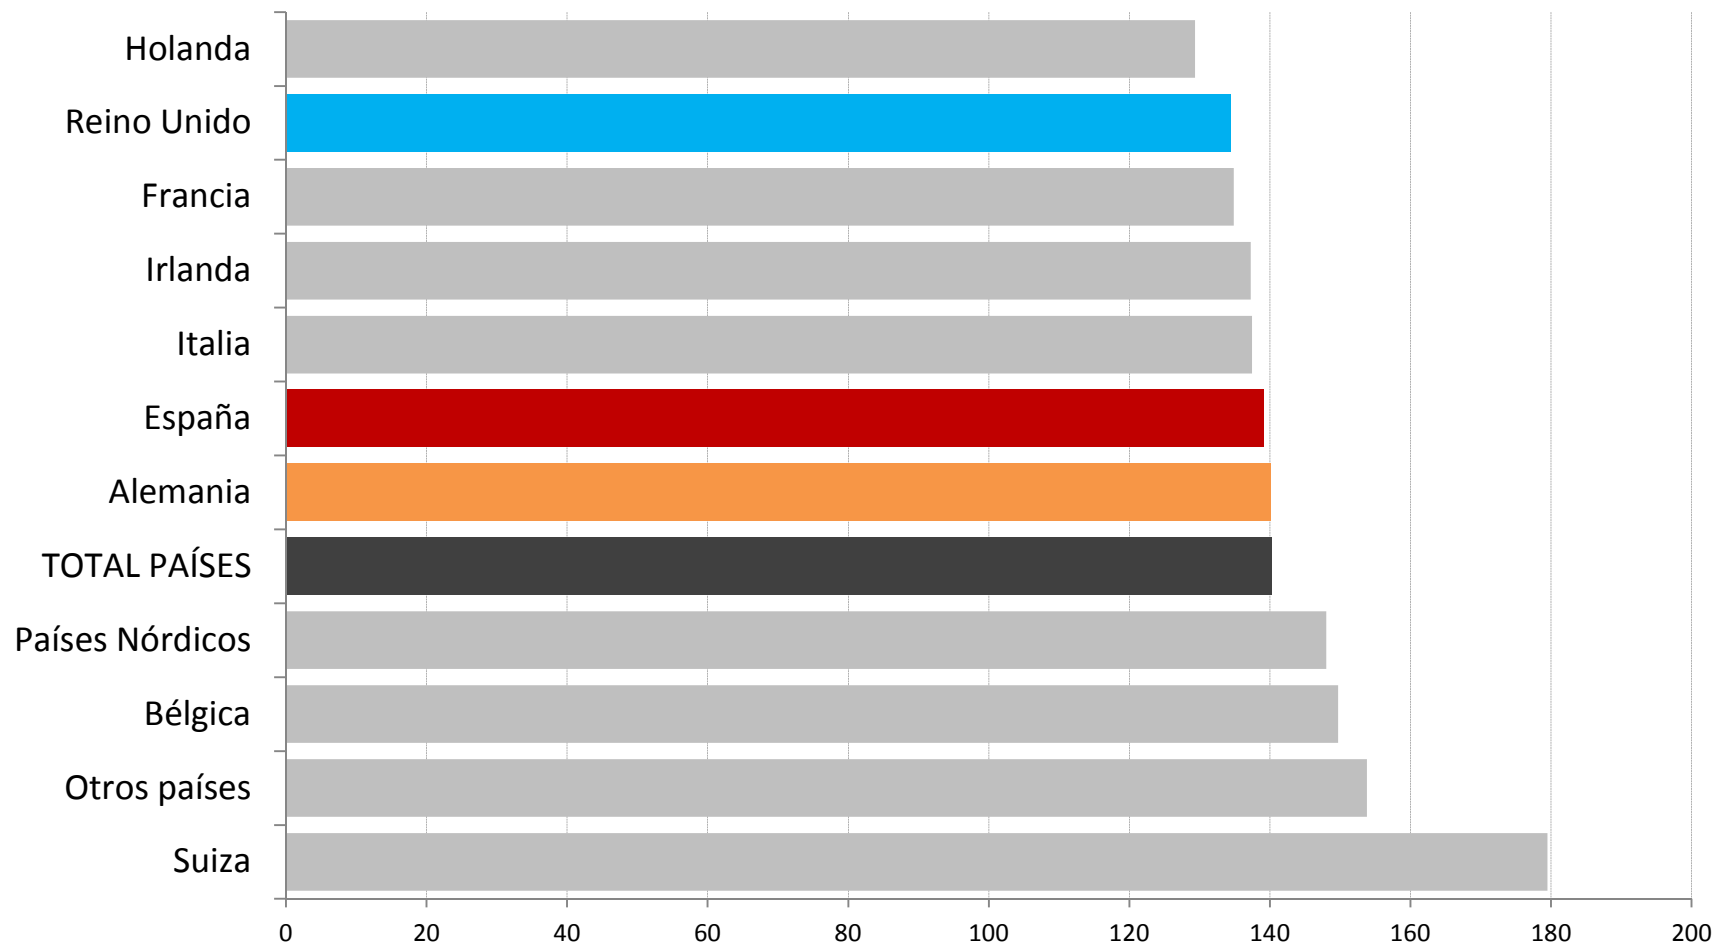

Núcleos turísticos: Las Américas - Adeje, Las Américas - Arona,
Los Cristianos

ESTADÍSTICAS ECONÓMICAS

SISTEMA REGIONAL DE ESTADÍSTICAS DE TURISMO

istac

INSTITUTO CANARIO
DE ESTADÍSTICA

DORMIDAS: MADEIRA, AZORES Y CANARIAS

Índice (base 2010)

DORMIDAS: MADEIRA, AZORES Y CANARIAS

TrendCycle (base 2010)

DORMIDAS: MADEIRA, AZORES Y CANARIAS

Promedio mensual (base 2010) (Estacionalidad)

GASTO MEDIO TOTAL POR TURISTA Y DÍA (2017)

istac INSTITUTO CANARIO DE ESTADÍSTICA